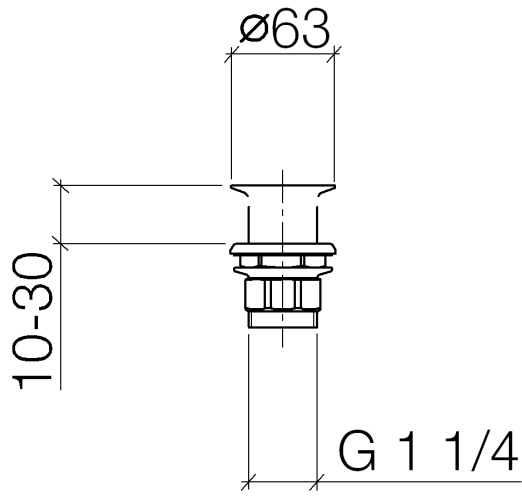

## Griglia di scarico 1 1/4" - Light Gold

---

IMO

10 110 970

Solamente per lavabo senza troppopieno.

10 110 970

10 110 970

Parts for other finishes can be found here: Cromato

**Elenco delle parti di ricambio**

N.	Codice articolo	Denominazione	Quantità necessaria	Tempo di produzione
1	09 11 01 025-26	tazza	1	60
2	09 14 05 039 90	guarnizione	1	2
3	09 14 03 025 90	guarnizione	1	2
4	09 23 10 017 90	dado	1	2
5	09 23 10 020-26	dado	1	60