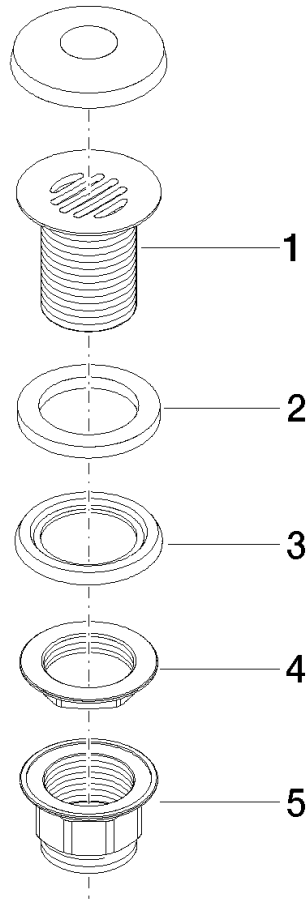

10 110 970

Compatibile con: IMO, LULU, MADISON,  
MEM, TARA, CL.1, LISSÉ, VAIA, META,  
CYO

	Light Gold	10 110 970-26
	Cromato	10 110 970-00
	Platinato spazzolato	10 110 970-06
	Platinato	10 110 970-08
	Ottone (Oro 23k)	10 110 970-09
	Dark Chrome	10 110 970-19
	Light Gold spazzolato	10 110 970-27
	Ottone spazzolato (Oro 23k)	10 110 970-28
	Nero opaco	10 110 970-33
	Bronzo spazzolato	10 110 970-42
	Champagne spazzolato (Oro 22k)	10 110 970-46
	Champagne (Oro 22k)	10 110 970-47
	Cromo spazzolato	10 110 970-93
	Dark Platinum spazzolato	10 110 970-99

## Griglia di scarico 1 1/4" - Light Gold

---

IMO

10 110 970

Solamente per lavabo senza troppopieno.

10 110 970

10 110 970

Parts for other finishes can be found here: Cromato

**Elenco delle parti di ricambio**

N.	Codice articolo	Denominazione	Quantità necessaria	Tempo di produzione
1	09 11 01 025-26	tazza	1	60
2	09 14 05 039 90	guarnizione	1	2
3	09 14 03 025 90	guarnizione	1	2
4	09 23 10 017 90	dado	1	2
5	09 23 10 020-26	dado	1	60